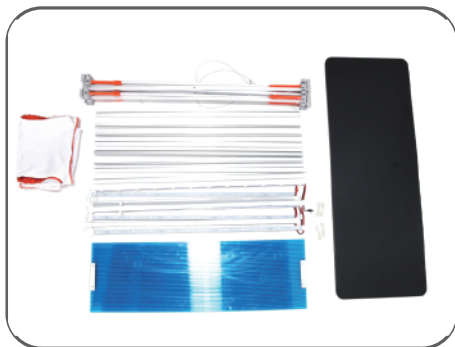

USER GUIDE

SEG Pop Up Counter TE-5YS

Optional Lights