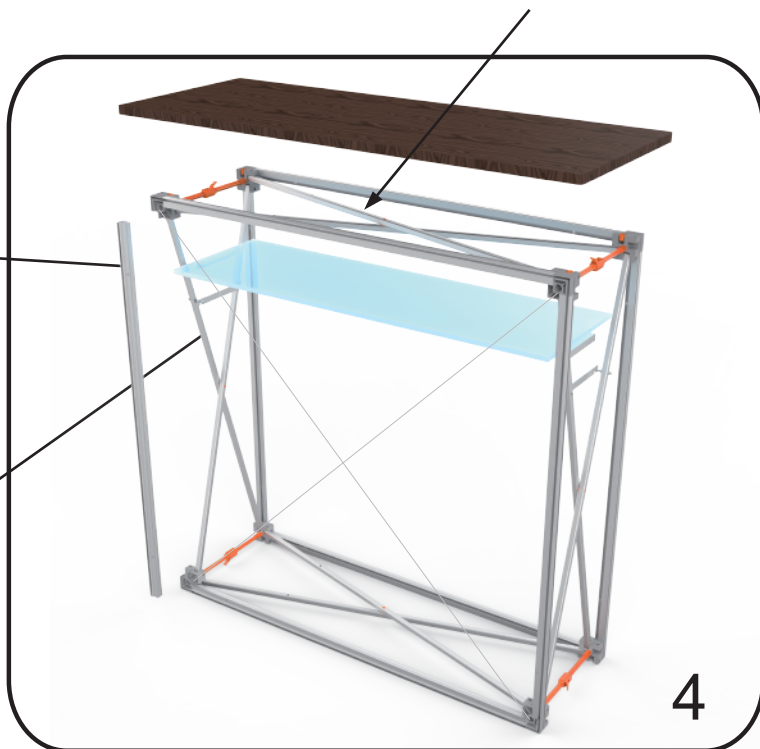

USER GUIDE

SEG Pop Up Counter TE-5YS

Optional Lights