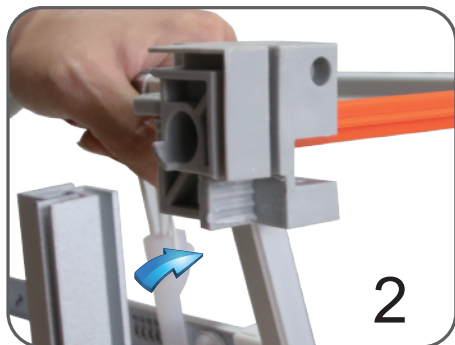

USER GUIDE

SEG Pop Up Counter TE-5YS

Optional Lights